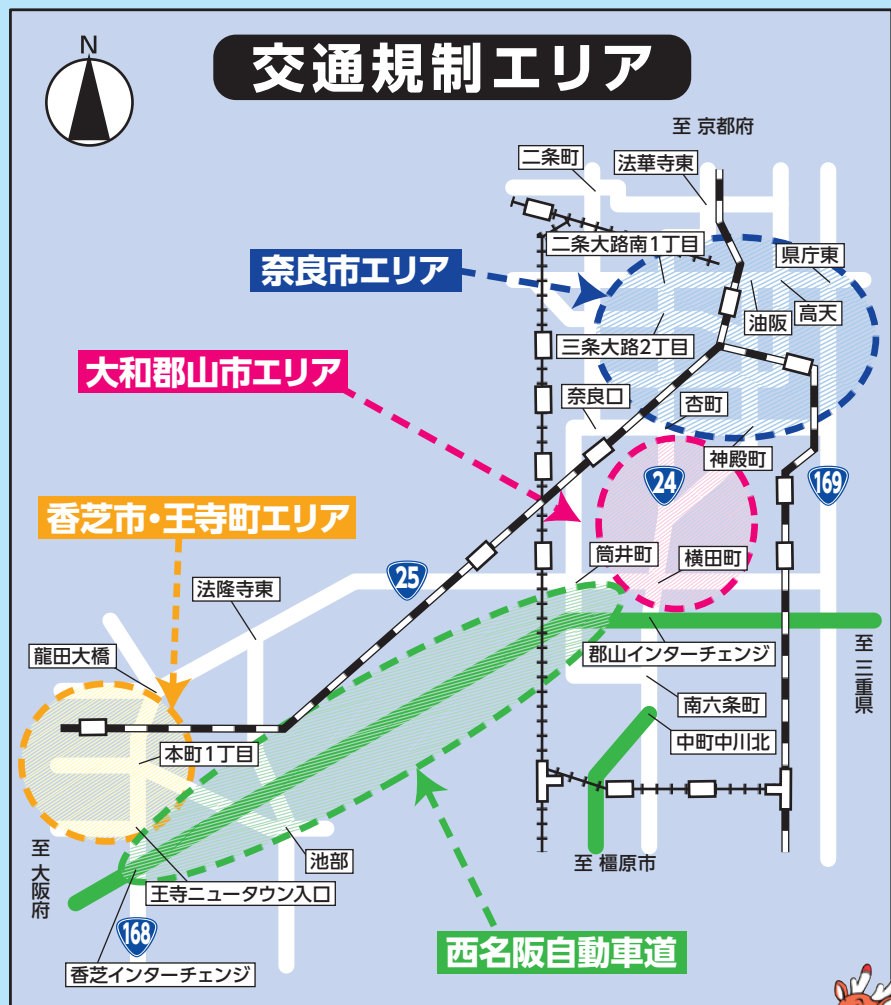

交通規制のお知らせ

— 奈良県警察 —

「第32回国民文化祭・なら2017」及び
「第17回全国障害者芸術・文化祭なら大会」開催に伴い、
平成29年9月2日(土)～9月3日(日)までの間、
奈良市・大和郡山市・香芝市・王寺町・西名阪自動車道
において一時的な交通規制を実施致します。

交通混雑が予想されますので、当日は公共交通機関の利用や、
現場警察官の指示に従った通行・迂回等の御協力をお願い致します。

交通規制実施予定時間

9月2日(土)

奈良市 エリア

- 16:30 ~ 17:30
- 18:30 ~ 21:30

9月3日(日)

奈良市 エリア

- 9:30 ~ 10:30
- 12:00 ~ 17:00

大和郡山市 エリア

- 9:30 ~ 10:30
- 11:30 ~ 12:30

西名阪自動車道

- 9:30 ~ 10:30
- 11:30 ~ 12:30

香芝市・王寺町 エリア

- 9:30 ~ 11:00
- 11:30 ~ 12:30

ナビちゃん

ナボくん

規制時間・路線は、事件事故の発生や災害等により変更される場合があります。
予定している規制時間帯の中で、最長15分程度の規制を数回実施します。

交通規制に関する
お問い合わせ先