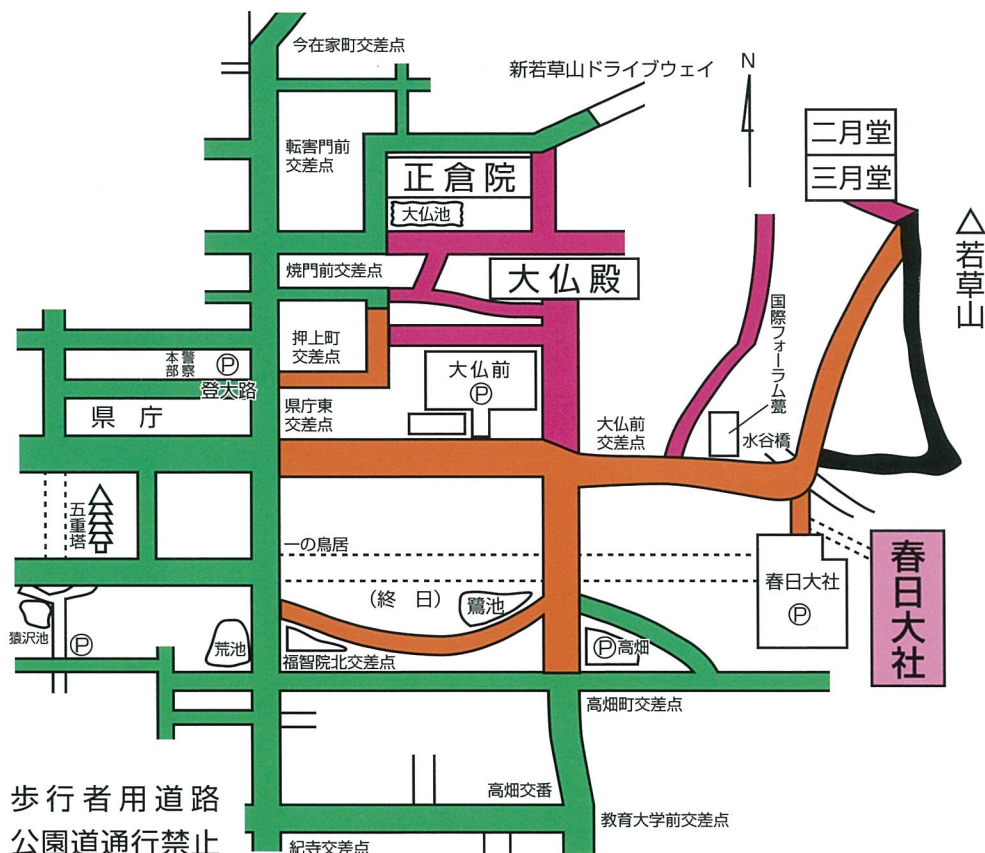

# 春日大社初詣 交通規制のお知らせ

春日大社初詣には、周辺道路の交通混雑が予想されますので下記のとおり交通規制を実施します。

マイカーの利用をさけて、他の交通機関を利用させていただくようご協力をお願いします。

## ◎ 規制期間

令和元年12月31日(火)午後10時から令和2年1月1日(水)午後5時まで  
令和2年1月2日(木)・3日(金)午前9時から午後5時まで

天候・交通事情によっては交通規制時間に変更されることもあります。

## ◎ 規制内容

規制内容	黒色	歩行者用道路
	ピンク色	公園道通行禁止
	緑色	車両駐車禁止
	オレンジ色	車両通行禁止 (バス、タクシー、指定車、許可車、自転車を除く)

飲酒運転の根絶!  
飲酒運転はすべてを失います!

春日大社 TEL 0742-22-7788  
奈良警察署 TEL 0742-20-0110

ハンドルキーパー